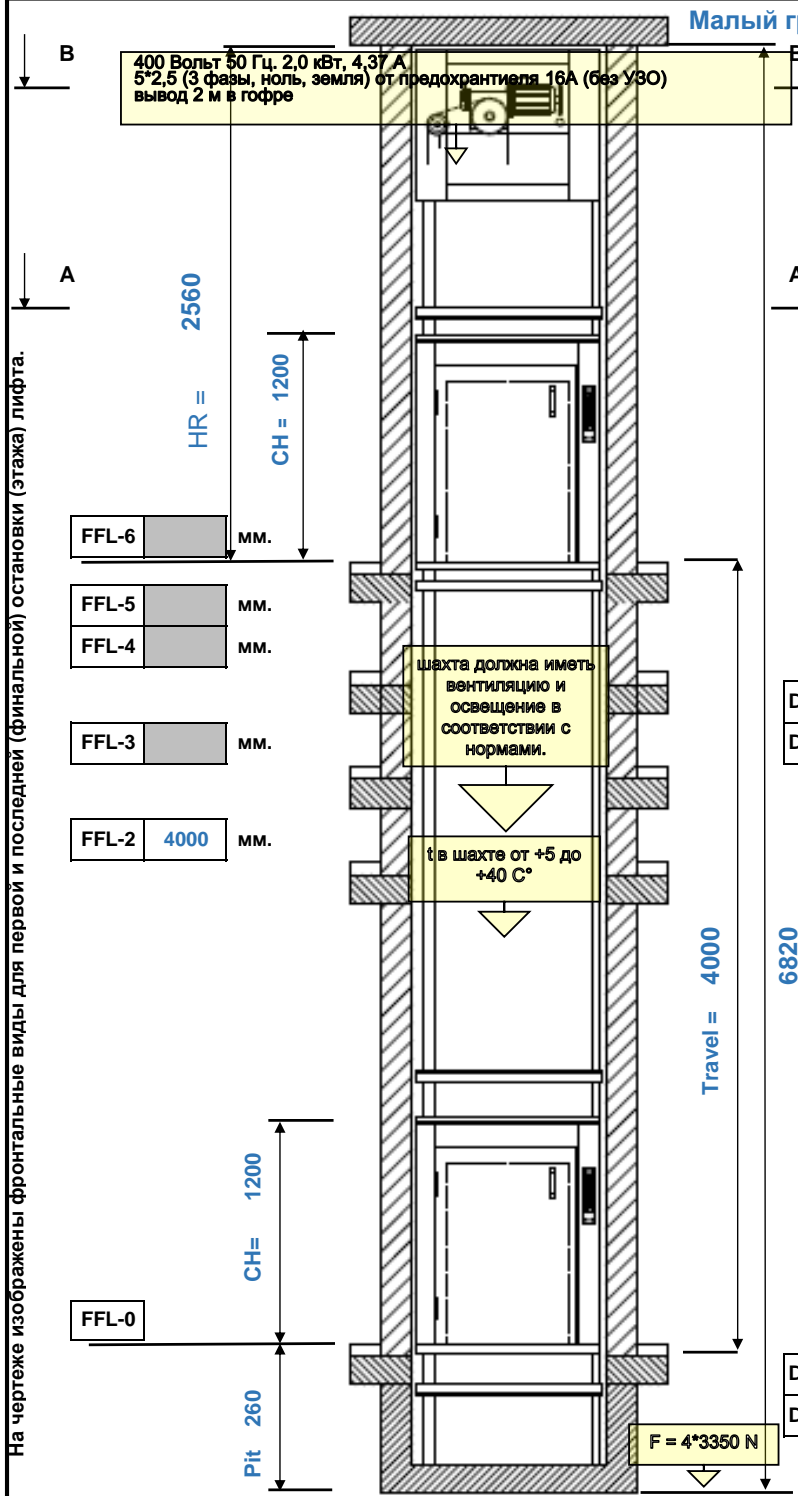

# Малый грузовой лифт SKG ISO-D

# METALLSCHNEIDER

SERVICE LIFTS & METAL CONSTRUCTIONS

B-B

Din Left	МП	
Din Right	МП	

Din Left	МП	X
Din Right	МП	

A-A

	1	2	3	4	5	6
Din Left						
Din Right						

	1	2	3	4	5	6
Din Left	X	X				
Din Right						

Лифт SKG ISO-: Service lift Type ISO-: D.01.200.10.02  
 Грузоподъёмность: 200 кг.  
 Скорость: 0,25 м/с.  
 Кол-во остановок: 2  
 Кол-во выходов: 2  
 Ширина кабины CW: 1000 мм.  
 Ширина шахты SW: 1350 мм.  
 Глубина кабины CD: 1000 мм.  
 Глубина шахты SD: 1110 мм.  
 Высота кабины CH: 1200 мм.  
 Приемок Pit: 260 мм.  
 В-та послед. ост. HR: 2560 мм.  
 В-та подъема Travel: 4000 мм.