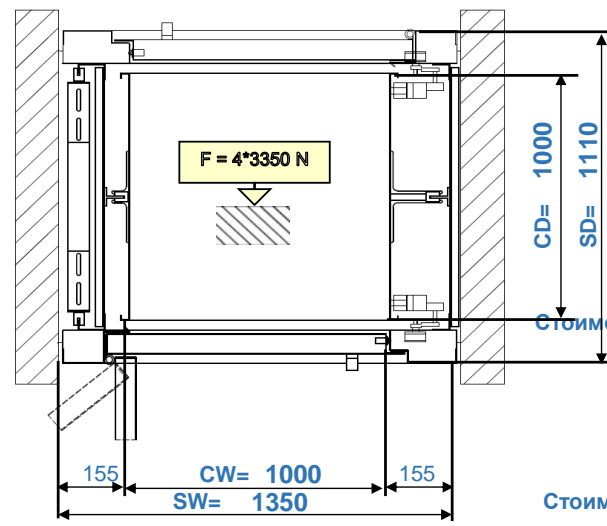

# METALLSCHNEIDER

SERVICE LIFTS & METAL CONSTRUCTIONS

B-B

Din Left	МП	
Din Right	МП	

Din Left	МП	X
Din Right	МП	

A-A

	1	2	3	4	5	6
Din Left						
Din Right						

	1	2	3	4	5	6
Din Left	X	X				
Din Right						

Лифт SKG ISO-: Service lift Type ISO-: D.01.200.10.02  
 Грузоподъёмность: 200 кг.  
 Скорость: 0,25 м/с.  
 Кол-во остановок: 2  
 Кол-во выходов: 2  
 Ширина кабины CW: 1000 мм.  
 Ширина шахты SW: 1350 мм.  
 Глубина кабины CD: 1000 мм.  
 Глубина шахты SD: 1110 мм.  
 Высота кабины CH: 1200 мм.  
 Приемок Pit: 260 мм.  
 В-та послед. ост. HR: 2560 мм.  
 В-та подъема Travel: 4000 мм.