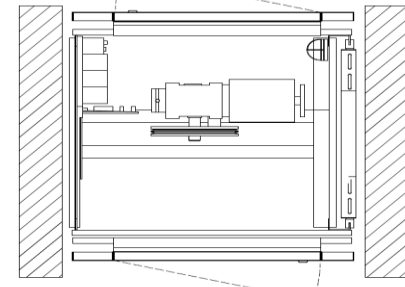

# Малый грузовой лифт SKG ISO-D

# METALLSCHNEIDER

SERVICE LIFTS & METAL CONSTRUCTIONS

B-B

Din Left	МП	
Din Right	МП	

Din Left	МП	X
Din Right	МП	

A-A

	1	2	3	4	5	6
Din Left						
Din Right						

	1	2	3	4	5	6
Din Left	X	X				
Din Right						

Лифт SKG ISO-: Service lift Type ISO-: D.01.200.10.02  
 Грузоподъёмность: 200 кг.  
 Скорость: 0,25 м/с.  
 Кол-во остановок: 2  
 Кол-во выходов: 2  
 Ширина кабины CW: 1000 мм.  
 Ширина шахты SW: 1350 мм.  
 Глубина кабины CD: 1000 мм.  
 Глубина шахты SD: 1110 мм.  
 Высота кабины CH: 1200 мм.  
 Приемок Pit: 260 мм.  
 В-та послед. ост. HR: 2560 мм.  
 В-та подъема Travel: 4000 мм.