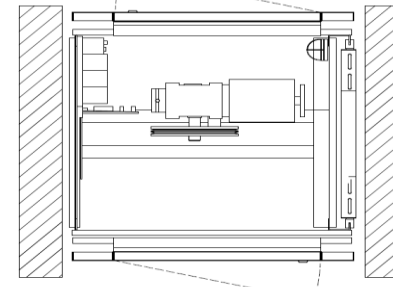

Малый грузовой лифт SKG ISO-D

METALLSCHNEIDER

SERVICE LIFTS & METAL CONSTRUCTIONS

B-B

Din Left	МП	
Din Right	МП	

Din Left	МП	X
Din Right	МП	

A-A

	1	2	3	4	5	6
Din Left						
Din Right						

	1	2	3	4	5	6
Din Left	X	X				
Din Right						

Лифт SKG ISO-: Service lift Type ISO-: D.01.100.10.02
 Грузоподъёмность: 100 кг.
 Скорость: 0,25 м/с.
 Кол-во остановок: 2
 Кол-во выходов: 2
 Ширина кабины CW: 1000 мм.
 Ширина шахты SW: 1350 мм.
 Глубина кабины CD: 1000 мм.
 Глубина шахты SD: 1110 мм.
 Высота кабины CH: 1200 мм.
 Приемок Pit: 260 мм.
 В-та послед. ост. HR: 2560 мм.
 В-та подъема Travel: 4000 мм.