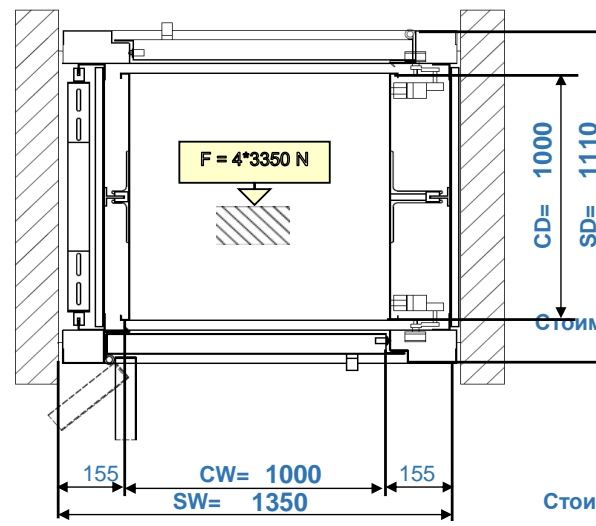

Малый грузовой лифт SKG ISO-D

METALLSCHNEIDER

SERVICE LIFTS & METAL CONSTRUCTIONS

B-B

Din Left	МП	
Din Right	МП	

Din Left	МП	X
Din Right	МП	

A-A

	1	2	3	4	5	6
Din Left						
Din Right						

	1	2	3	4	5	6
Din Left	X	X				
Din Right						

Лифт SKG ISO-: Service lift Type ISO-: D.01.100.10.02
 Грузоподъёмность: 100 кг.
 Скорость: 0,25 м/с.
 Кол-во остановок: 2
 Кол-во выходов: 2
 Ширина кабины CW: 1000 мм.
 Ширина шахты SW: 1350 мм.
 Глубина кабины CD: 1000 мм.
 Глубина шахты SD: 1110 мм.
 Высота кабины CH: 1200 мм.
 Приемок Pit: 260 мм.
 В-та послед. ост. HR: 2560 мм.
 В-та подъема Travel: 4000 мм.