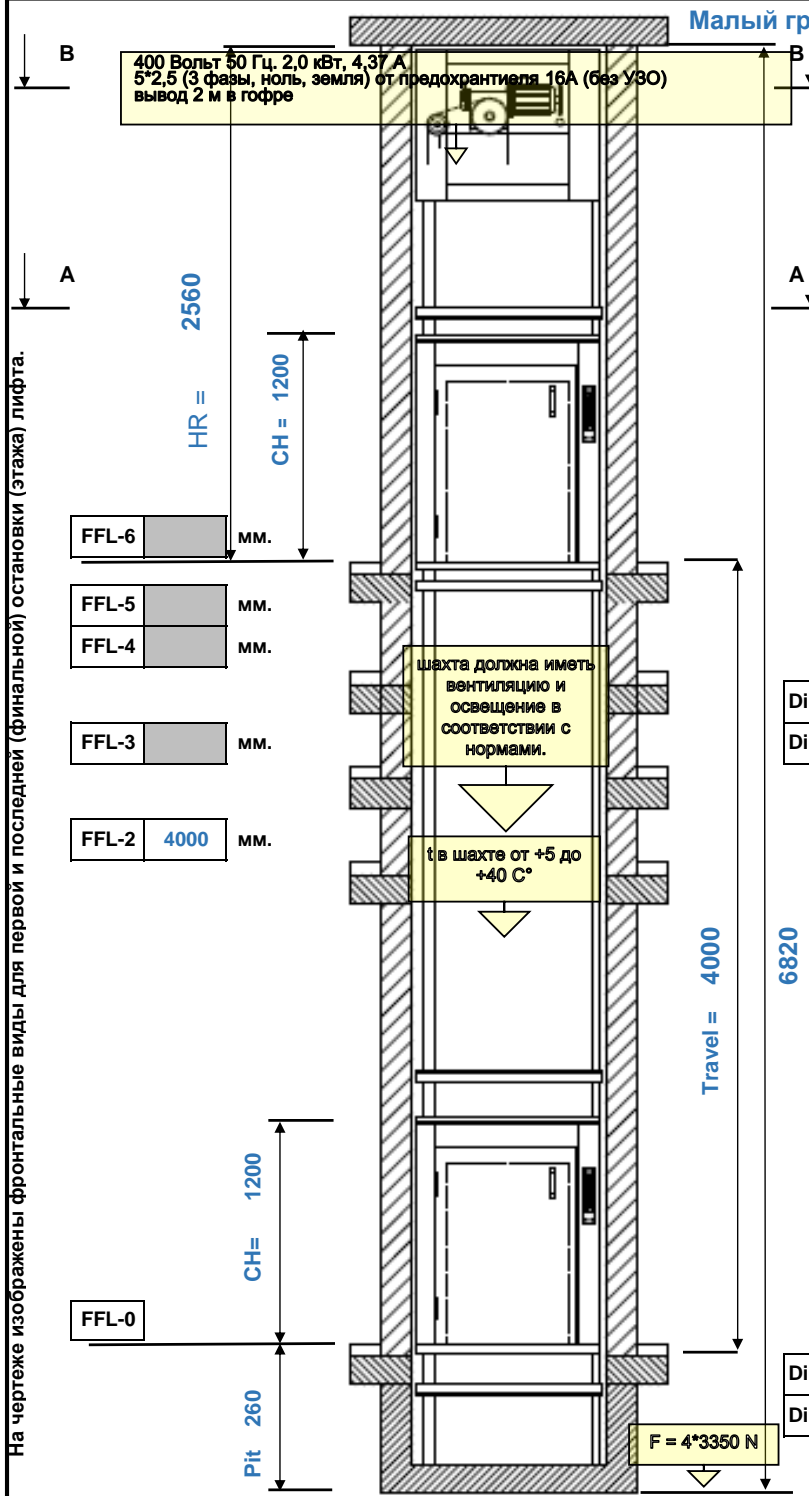

Малый грузовой лифт SKG ISO-D

METALLSCHNEIDER

SERVICE LIFTS & METAL CONSTRUCTIONS

B-B

Din Left	МП	
Din Right	МП	

Din Left	МП	X
Din Right	МП	

A-A

	1	2	3	4	5	6
Din Left						
Din Right						

	1	2	3	4	5	6
Din Left	X	X				
Din Right						

Лифт SKG ISO-: Service lift Type ISO-: D.01.100.10.02
 Грузоподъёмность: 100 кг.
 Скорость: 0,25 м/с.
 Кол-во остановок: 2
 Кол-во выходов: 2
 Ширина кабины CW: 1000 мм.
 Ширина шахты SW: 1350 мм.
 Глубина кабины CD: 1000 мм.
 Глубина шахты SD: 1110 мм.
 Высота кабины CH: 1200 мм.
 Приемок Pit: 260 мм.
 В-та послед. ост. HR: 2560 мм.
 В-та подъема Travel: 4000 мм.