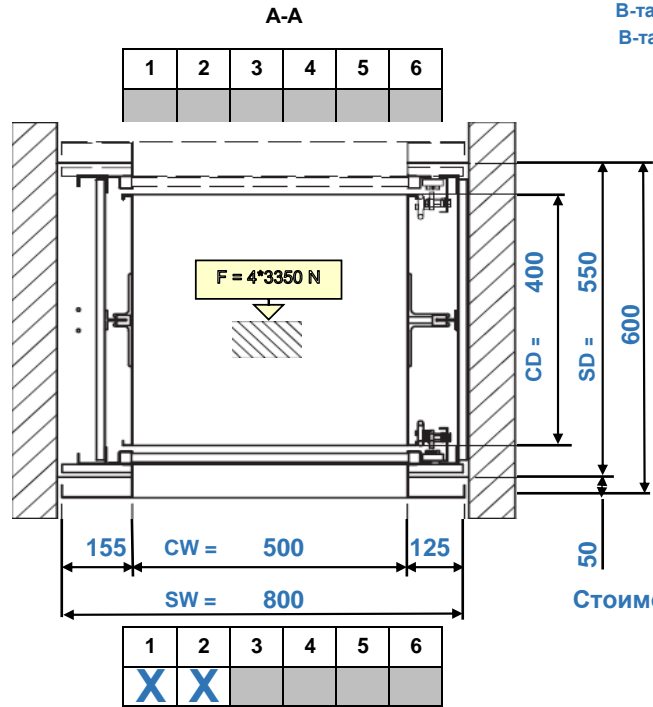

400 Вольт 50 Гц, 2.0 кВт, 4,37 А
5*2,5 (3 фазы, ноль, земля) от предохранителя 16А (без УЗО)
вывод 2 м в гофре

Малый грузовой лифт SKG ISO-A Service lift Type SKG ISO-A

- Лифт SKG ISO-: Service lift Type ISO-: A.01.050.04.02
- Грузоподъёмность: 50 kg.
- Скорость: 0,4 m/s
- Кол-во остановок: 2
- Кол-во выходов: 2
- Ширина кабины CW: 500 mm.
- Ширина шахты SW: 800 mm.
- Глубина кабины CD: 400 mm.
- Глубина шахты SD: 550 mm.
- Высота кабины CH: 800 mm.
- Высота загрузки SH: 800 mm.
- В-та послед. ост. HR: 2860 mm.
- В-та подъема Travel: 4000 mm.

Малый грузовой лифт SKG ISO-A
Service lift Type SKG ISO-A

METALLSCHNEIDER

SERVICE LIFTS & METAL CONSTRUCTIONS

Лифт SKG ISO-: Service lift Type ISO-: A.07.050.04.02
 Грузоподъёмность: 50 kg.
 Скорость: 0,3 m/s
 Кол-во остановок: 2
 Кол-во выходов: 2
 Ширина кабины CW: 500 mm.
 Ширина шахты SW: 800 mm.
 Глубина кабины CD: 400 mm.
 Глубина шахты SD: 550 mm.
 Высота кабины CH: 600 mm.
 Высота загрузки SH: 900 mm.
 В-та послед. ост. HR: 2300 mm.
 В-та подъёма Travel: 4000 mm.