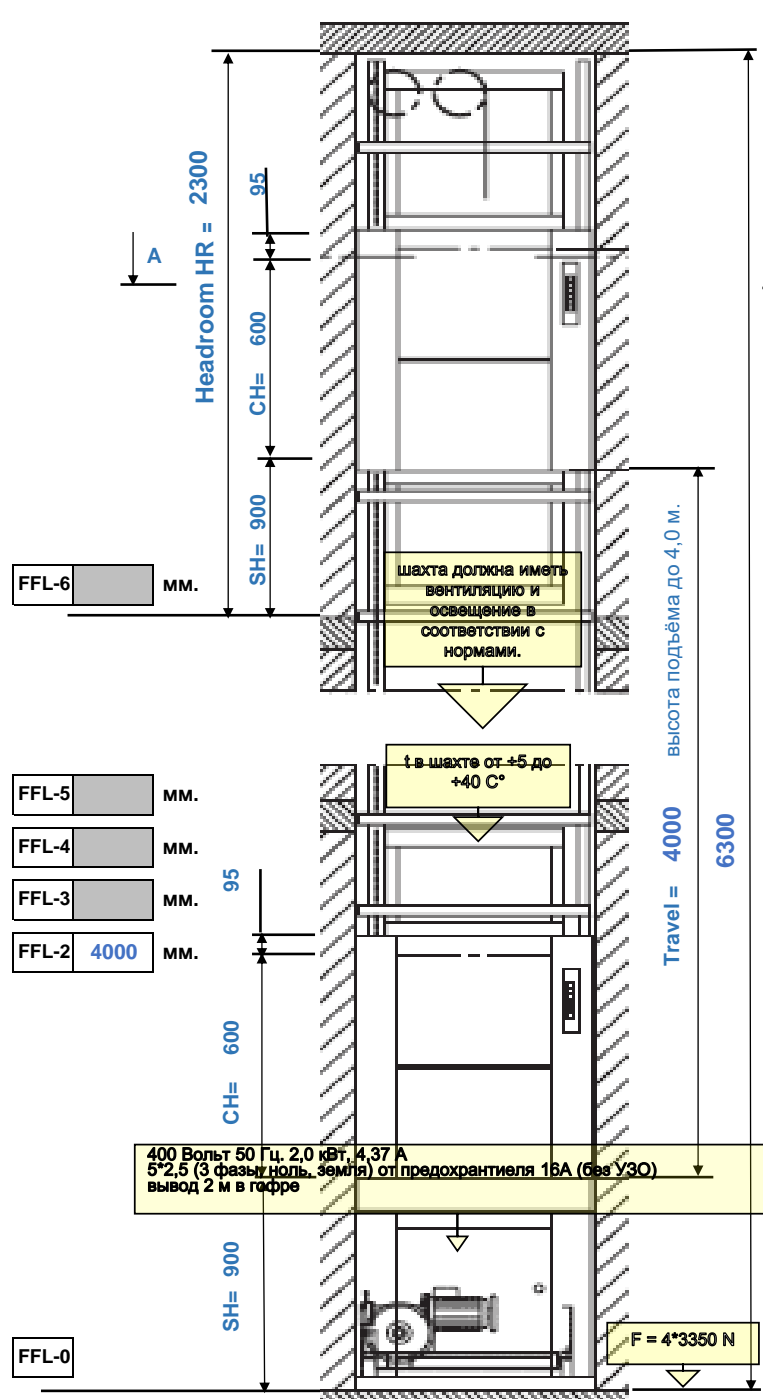

Малый грузовой лифт SKG ISO-A
Service lift Type SKG ISO-A

METALLSCHNEIDER

SERVICE LIFTS & METAL CONSTRUCTIONS

Лифт SKG ISO-: Service lift Type ISO-: A.07.050.04.02
 Грузоподъёмность: 50 kg.
 Скорость: 0,3 m/s
 Кол-во остановок: 2
 Кол-во выходов: 2
 Ширина кабины CW: 500 mm.
 Ширина шахты SW: 800 mm.
 Глубина кабины CD: 400 mm.
 Глубина шахты SD: 550 mm.
 Высота кабины CH: 600 mm.
 Высота загрузки SH: 900 mm.
 В-та послед. ост. HR: 2300 mm.
 В-та подъёма Travel: 4000 mm.