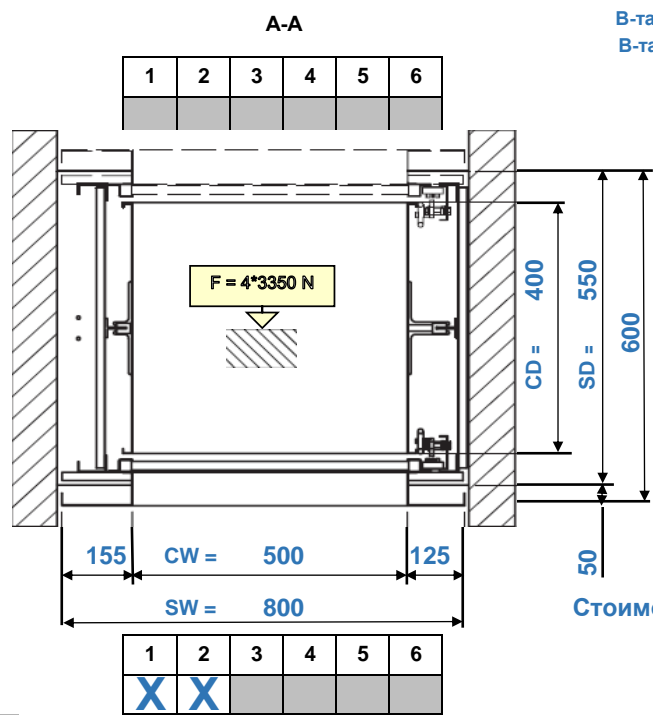

Малый грузовой лифт SKG ISO-A
Service lift Type SKG ISO-A

METALLSCHNEIDER

SERVICE LIFTS & METAL CONSTRUCTIONS

Лифт SKG ISO-: Service lift Type ISO-: A.07.050.04.02
 Грузоподъёмность: 50 kg.
 Скорость: 0,3 m/s
 Кол-во остановок: 2
 Кол-во выходов: 2
 Ширина кабины CW: 500 mm.
 Ширина шахты SW: 800 mm.
 Глубина кабины CD: 400 mm.
 Глубина шахты SD: 550 mm.
 Высота кабины CH: 600 mm.
 Высота загрузки SH: 900 mm.
 В-та послед. ост. HR: 2300 mm.
 В-та подъёма Travel: 4000 mm.