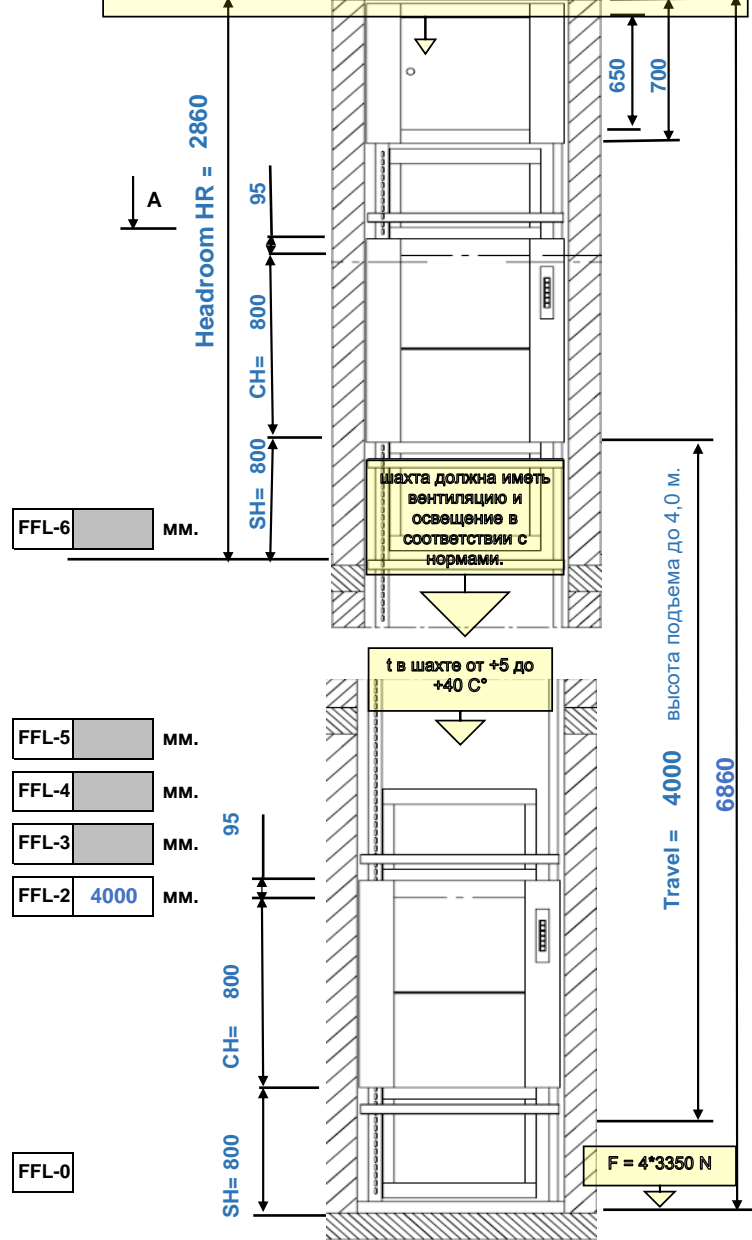

400 Вольт 50 Гц, 2.0 кВт, 4,37 А
5*2,5 (3 фазы, ноль, земля) от предохранителя 16А (без УЗО)
вывод 2 м в гофре

Малый грузовой лифт SKG ISO-A Service lift Type SKG ISO-A

- Лифт SKG ISO-: Service lift Type ISO-: A.01.050.04.02
- Грузоподъёмность: 50 kg.
- Скорость: 0,4 m/s
- Кол-во остановок: 2
- Кол-во выходов: 2
- Ширина кабины CW: 500 mm.
- Ширина шахты SW: 800 mm.
- Глубина кабины CD: 400 mm.
- Глубина шахты SD: 550 mm.
- Высота кабины CH: 800 mm.
- Высота загрузки SH: 800 mm.
- В-та послед. ост. HR: 2860 mm.
- В-та подъема Travel: 4000 mm.

- Лифт SKG ISO- A.01.050.04.02 1
- Включенное оборудование:
- Кор.высот. MA 01.01 1,00
- Каб. St/st. MB 05.01.03 1
- Двери ш-ты St/st MC 03.01.03 2
- Дверь МП St/st MD 09.01.03 1

Стоимость лифта с завода SKG в Германии EXW: 5 435 €

Малый грузовой лифт SKG ISO-A
Service lift Type SKG ISO-A

METALLSCHNEIDER

SERVICE LIFTS & METAL CONSTRUCTIONS

Лифт SKG ISO-: Service lift Type ISO-: A.07.050.04.02
 Грузоподъёмность: 50 kg.
 Скорость: 0,3 m/s
 Кол-во остановок: 2
 Кол-во выходов: 2
 Ширина кабины CW: 500 mm.
 Ширина шахты SW: 800 mm.
 Глубина кабины CD: 400 mm.
 Глубина шахты SD: 550 mm.
 Высота кабины CH: 600 mm.
 Высота загрузки SH: 900 mm.
 В-та послед. ост. HR: 2300 mm.
 В-та подъёма Travel: 4000 mm.