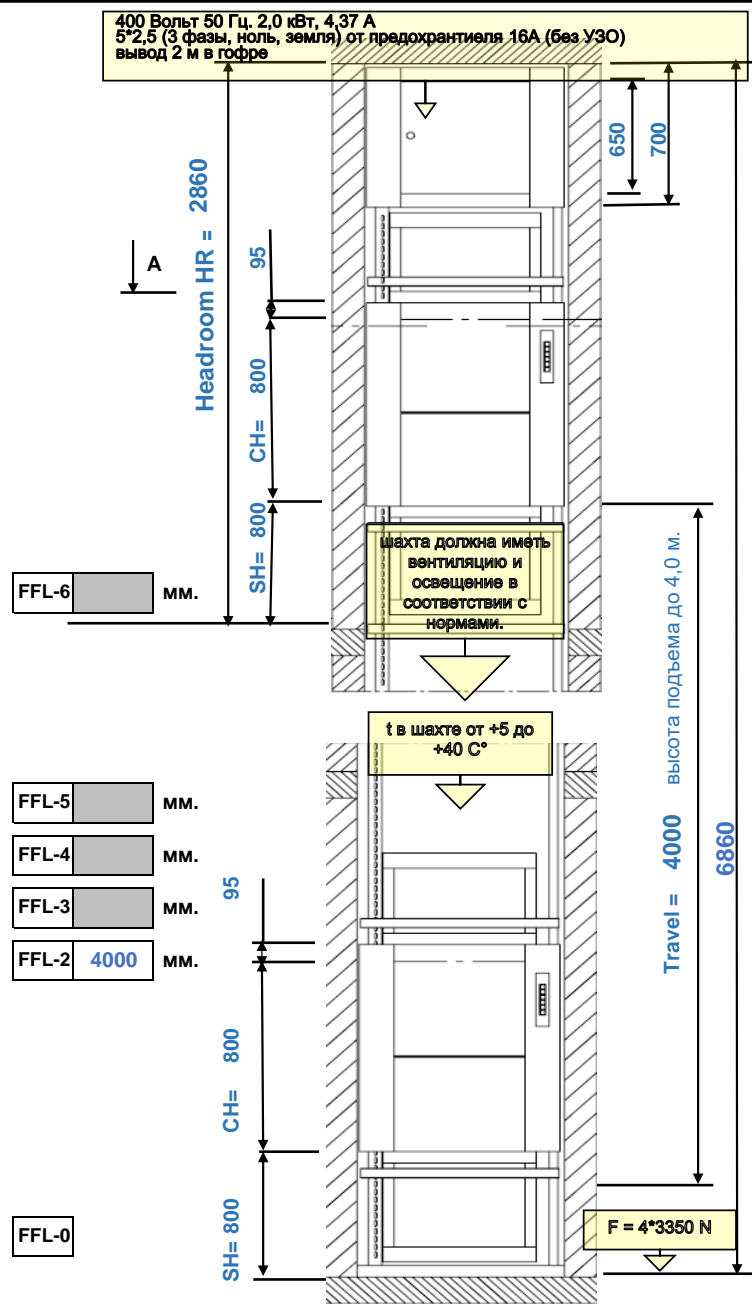

400 Вольт 50 Гц, 2.0 кВт, 4,37 А  
5\*2,5 (3 фазы, ноль, земля) от предохранителя 16А (без УЗО)  
вывод 2 м в гофре

### Малый грузовой лифт SKG ISO-A Service lift Type SKG ISO-A

- Лифт SKG ISO-: Service lift Type ISO-: A.01.100.06.02
- Грузоподъёмность: 100 kg.  
Скорость: 0,4 m/s
- Кол-во остановок: 2  
Кол-во выходов: 2
- Ширина кабины CW: 800 mm.  
Ширина шахты SW: 1100 mm.  
Глубина кабины CD: 750 mm.  
Глубина шахты SD: 900 mm.  
Высота кабины CH: 800 mm.  
Высота загрузки SH: 800 mm.  
В-та послед. ост. HR: 2860 mm.  
В-та подъема Travel: 4000 mm.

- Лифт SKG ISO- A.01.100.06.02 1
- Включенное оборудование:
- Кор.высот. MA 01.01 1,00
- Каб. St/st. MB 05.01.03 1
- Шторка Каб. ALU MB 12.01.02 1
- Двери ш-ты St/st MC 03.01.03 2
- Дверь МП St/st MD 09.01.03 1