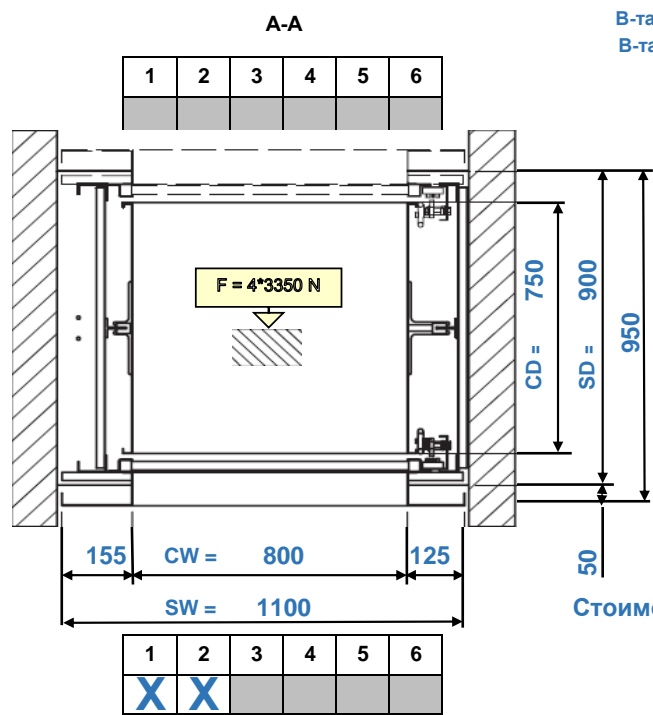

400 Вольт 50 Гц, 2.0 кВт, 4,37 А  
5\*2,5 (3 фазы, ноль, земля) от предохранителя 16А (без УЗО)  
вывод 2 м в гофре

### Малый грузовой лифт SKG ISO-A Service lift Type SKG ISO-A

- Лифт SKG ISO-: Service lift Type ISO-: A.01.100.06.02
- Грузоподъёмность: 100 kg.  
Скорость: 0,4 m/s
- Кол-во остановок: 2  
Кол-во выходов: 2
- Ширина кабины CW: 800 mm.  
Ширина шахты SW: 1100 mm.  
Глубина кабины CD: 750 mm.  
Глубина шахты SD: 900 mm.  
Высота кабины CH: 800 mm.  
Высота загрузки SH: 800 mm.  
В-та послед. ост. HR: 2860 mm.  
В-та подъема Travel: 4000 mm.