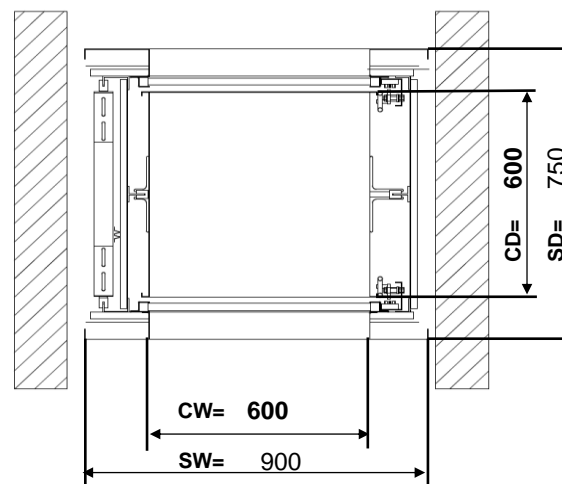

Малый грузовой лифт SKG ISO-A
Service lift Type SKG ISO-A

METALLSCHNEIDER

SERVICE LIFTS & METAL CONSTRUCTIONS

Лифт SKG ISO-:	Service lift Type ISO-:	A.01.050.04.02
Грузоподъемность:	Charge:	50 kg.
Скорость:	Speed:	0,4 m/s
Кол-во остановок:	Stops:	2
Кол-во выходов:	Door:	2
Ширина кабины CW:	Car width CW:	600 mm.
Ширина шахты SW:	Shaft width SW:	900 mm.
Глубина кабины CD:	Car depth CD:	600 mm.
Глубина шахты SD:	Shaft depth SD:	750 mm.
Высота кабины CH:	Car height CH:	800 mm.
Высота загрузки SH:	Serving height SH:	800 mm.
В-та послед. ост. HR:	Headroom HR:	2860 mm.
В-та подъема Travel:	Travel:	4000 mm.

Лифт SKG ISO-	A.01.050.04.02	1
Включенное оборудование:		
Кор.высот.	MA 01.01	1,00
Каб. St/st.	MB 05.01.03	1
Шторка Каб. ALU	MB 12.01.02	1
Двери ш-ты St/st	MC 03.01.03	2
Дверь МП St/st	MD 09.01.03	1

Стоимость оборудования МСК с учетом НДС 18%: 6 720 €
Стоимость доставки и монтажа в МСК регионе: 580 €