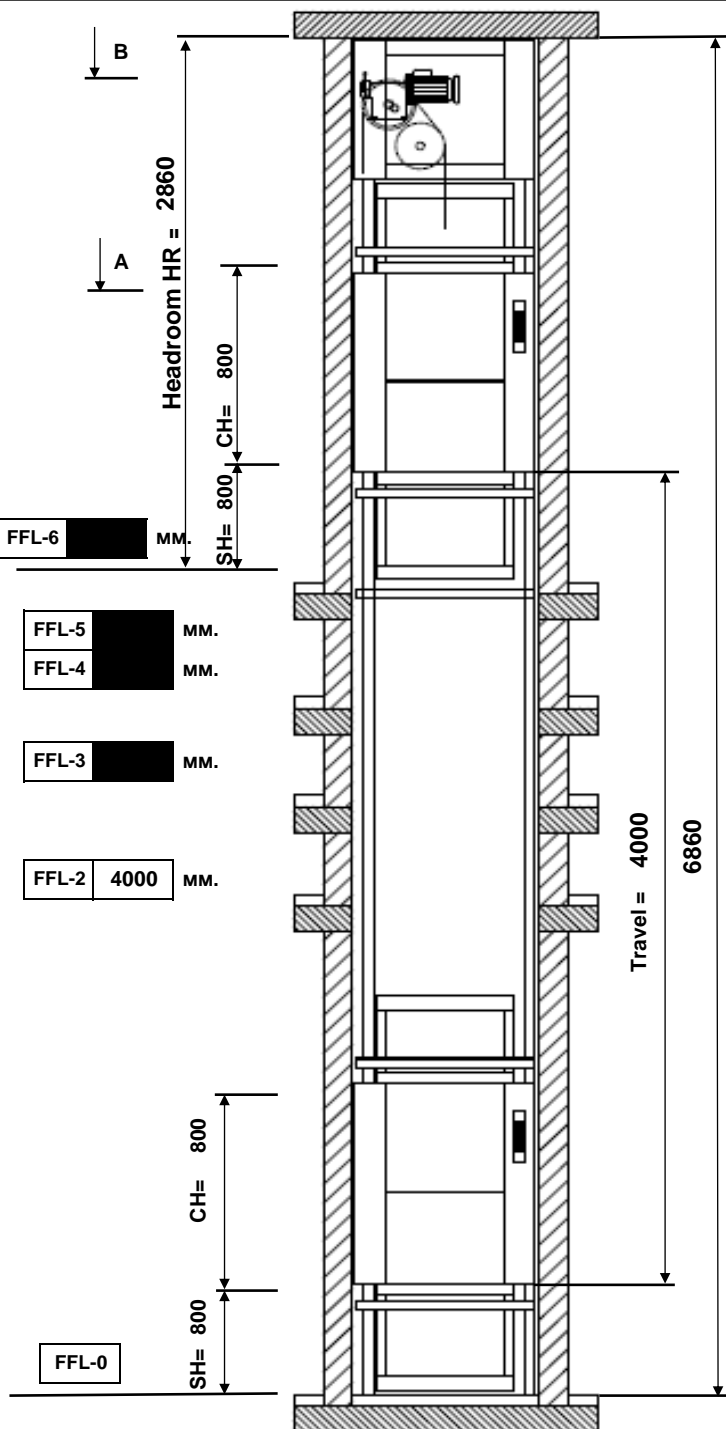

Малый грузовой лифт SKG ISO-A
Service lift Type SKG ISO-A

METALLSCHNEIDER

SERVICE LIFTS & METAL CONSTRUCTIONS

Лифт SKG ISO-:	Service lift Type ISO-:	A.01.050.04.02
Грузоподъемность:	Charge:	50 kg.
Скорость:	Speed:	0,4 m/s
Кол-во остановок:	Stops:	2
Кол-во выходов:	Door:	2
Ширина кабины CW:	Car width CW:	600 mm.
Ширина шахты SW:	Shaft width SW:	900 mm.
Глубина кабины CD:	Car depth CD:	600 mm.
Глубина шахты SD:	Shaft depth SD:	750 mm.
Высота кабины CH:	Car height CH:	800 mm.
Высота загрузки SH:	Serving height SH:	800 mm.
В-та послед. ост. HR:	Headroom HR:	2860 mm.
В-та подъема Travel:	Travel:	4000 mm.

Лифт SKG ISO-	A.01.050.04.02	1
Включенное оборудование:		
Кор.высот.	MA 01.01	1,00
Каб. St/st.	MB 05.01.03	1
Шторка Каб. ALU	MB 12.01.02	1
Двери ш-ты St/st	MC 03.01.03	2
Дверь МП St/st	MD 09.01.03	1

Стоимость оборудования МСК с учетом НДС 18%: 6 720 €
Стоимость доставки и монтажа в МСК регионе: 580 €