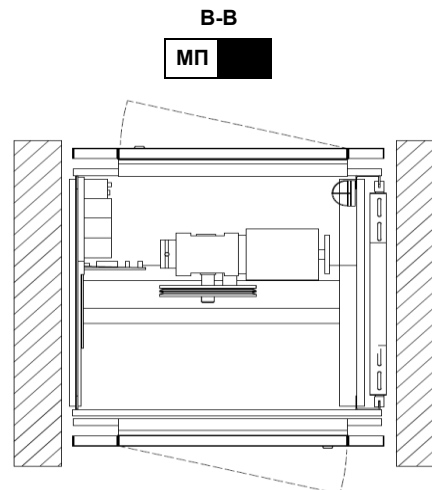

Малый грузовой лифт SKG ISO-A
Service lift Type SKG ISO-A

METALLSCHNEIDER

SERVICE LIFTS & METAL CONSTRUCTIONS

Лифт SKG ISO-:	Service lift Type ISO-:	A.01.050.04.02
Грузоподъемность:	Charge:	50 kg.
Скорость:	Speed:	0,4 m/s
Кол-во остановок:	Stops:	2
Кол-во выходов:	Door:	2
Ширина кабины CW:	Car width CW:	600 mm.
Ширина шахты SW:	Shaft width SW:	900 mm.
Глубина кабины CD:	Car depth CD:	600 mm.
Глубина шахты SD:	Shaft depth SD:	750 mm.
Высота кабины CH:	Car height CH:	800 mm.
Высота загрузки SH:	Serving height SH:	800 mm.
В-та послед. ост. HR:	Headroom HR:	2860 mm.
В-та подъема Travel:	Travel:	4000 mm.

Лифт SKG ISO-	A.01.050.04.02	1
Включенное оборудование:		
Кор.высот.	MA 01.01	1,00
Каб. St/st.	MB 05.01.03	1
Шторка Каб. ALU	MB 12.01.02	1
Двери ш-ты St/st	MC 03.01.03	2
Дверь МП St/st	MD 09.01.03	1

Стоимость оборудования МСК с учетом НДС 18%: 6 720 €
Стоимость доставки и монтажа в МСК регионе: 580 €