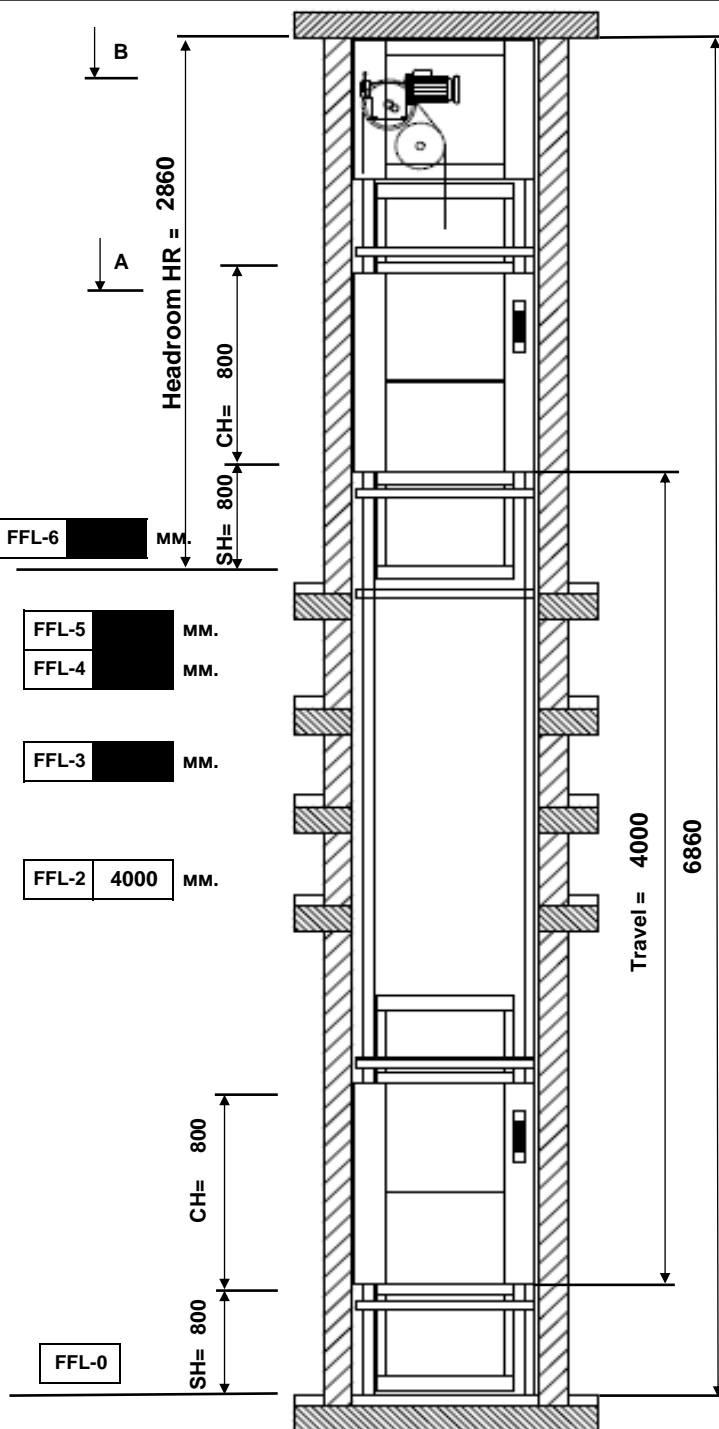

Малый грузовой лифт SKG ISO-A  
Service lift Type SKG ISO-A

**METALLSCHNEIDER**

SERVICE LIFTS & METAL CONSTRUCTIONS

Лифт SKG ISO-: Service lift Type ISO-: **A.01.100.08.02**  
 Грузоподъемность: Charge: **100** kg.  
 Скорость: Speed: **0,4** m/s

Кол-во остановок: Stops: **2**  
 Кол-во выходов: Door: **2**

Ширина кабины CW: Car width CW: **800** mm.  
 Ширина шахты SW: Shaft width SW: **1100** mm.  
 Глубина кабины CD: Car depth CD: **800** mm.  
 Глубина шахты SD: Shaft depth SD: **950** mm.  
 Высота кабины CH: Car height CH: **800** mm.  
 Высота загрузки SH: Serving height SH: **800** mm.  
 В-та послед. ост. HR: Headroom HR: **2860** mm.  
 В-та подъема Travel: Travel: **4000** мм.

Лифт SKG ISO- **A.01.100.08.02** 1

Включенное оборудование:

Кор.высот. MA 01.01 1,00

Каб. St/st. MB 05.01.03 1

Шторка Каб. ALU MB 12.01.02 1

Двери ш-ты St/st MC 03.01.03 2

Дверь МП St/st MD 09.01.03 1

Стоимость оборудования МСК с учетом НДС 18%: 7 100 €  
 Стоимость доставки и монтажа в МСК регионе: 580 €