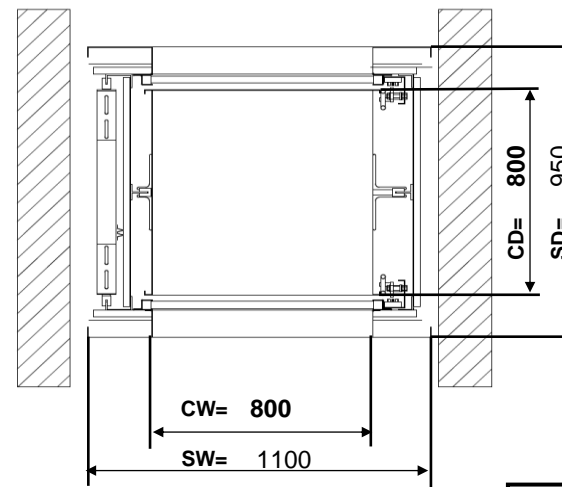

Кол-во остановок: Stops: **2**  
 Кол-во выходов: Door: **2**

Ширина кабины CW: Car width CW: **800** mm.  
 Ширина шахты SW: Shaft width SW: **1100** mm.  
 Глубина кабины CD: Car depth CD: **800** mm.  
 Глубина шахты SD: Shaft depth SD: **950** mm.  
 Высота кабины CH: Car height CH: **800** mm.  
 Высота загрузки SH: Serving height SH: **800** mm.  
 В-та послед. ост. HR: Headroom HR: **2860** mm.  
 В-та подъема Travel: Travel: **4000** мм.

Лифт SKG ISO- **A.01.100.08.02** 1

Включенное оборудование:

Кор.высот. MA 01.01 1,00

Каб. St/st. MB 05.01.03 1

Шторка Каб. ALU MB 12.01.02 1

Двери ш-ты St/st MC 03.01.03 2

Дверь МП St/st MD 09.01.03 1

Стоимость оборудования МСК с учетом НДС 18%: 7 100 €  
 Стоимость доставки и монтажа в МСК регионе: 580 €