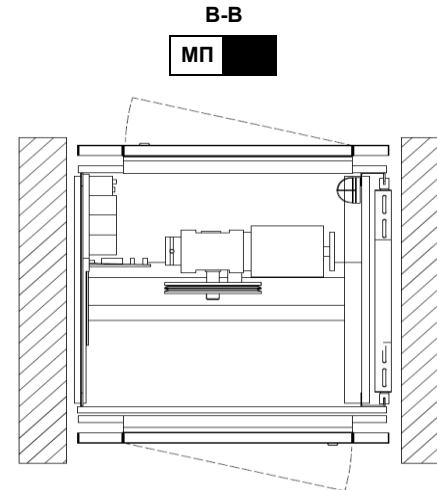

Кол-во остановок: Stops: **2**  
 Кол-во выходов: Door: **2**

Ширина кабины CW: Car width CW: **800** mm.  
 Ширина шахты SW: Shaft width SW: **1100** mm.  
 Глубина кабины CD: Car depth CD: **800** mm.  
 Глубина шахты SD: Shaft depth SD: **950** mm.  
 Высота кабины CH: Car height CH: **800** mm.  
 Высота загрузки SH: Serving height SH: **800** mm.  
 В-та послед. ост. HR: Headroom HR: **2860** mm.  
 В-та подъема Travel: Travel: **4000** мм.

Лифт SKG ISO- **A.01.100.08.02** 1

Включенное оборудование:

Кор.высот. MA 01.01 1,00

Каб. St/st. MB 05.01.03 1

Шторка Каб. ALU MB 12.01.02 1

Двери ш-ты St/st MC 03.01.03 2

Дверь МП St/st MD 09.01.03 1

Стоимость оборудования МСК с учетом НДС 18%: 7 100 €  
 Стоимость доставки и монтажа в МСК регионе: 580 €