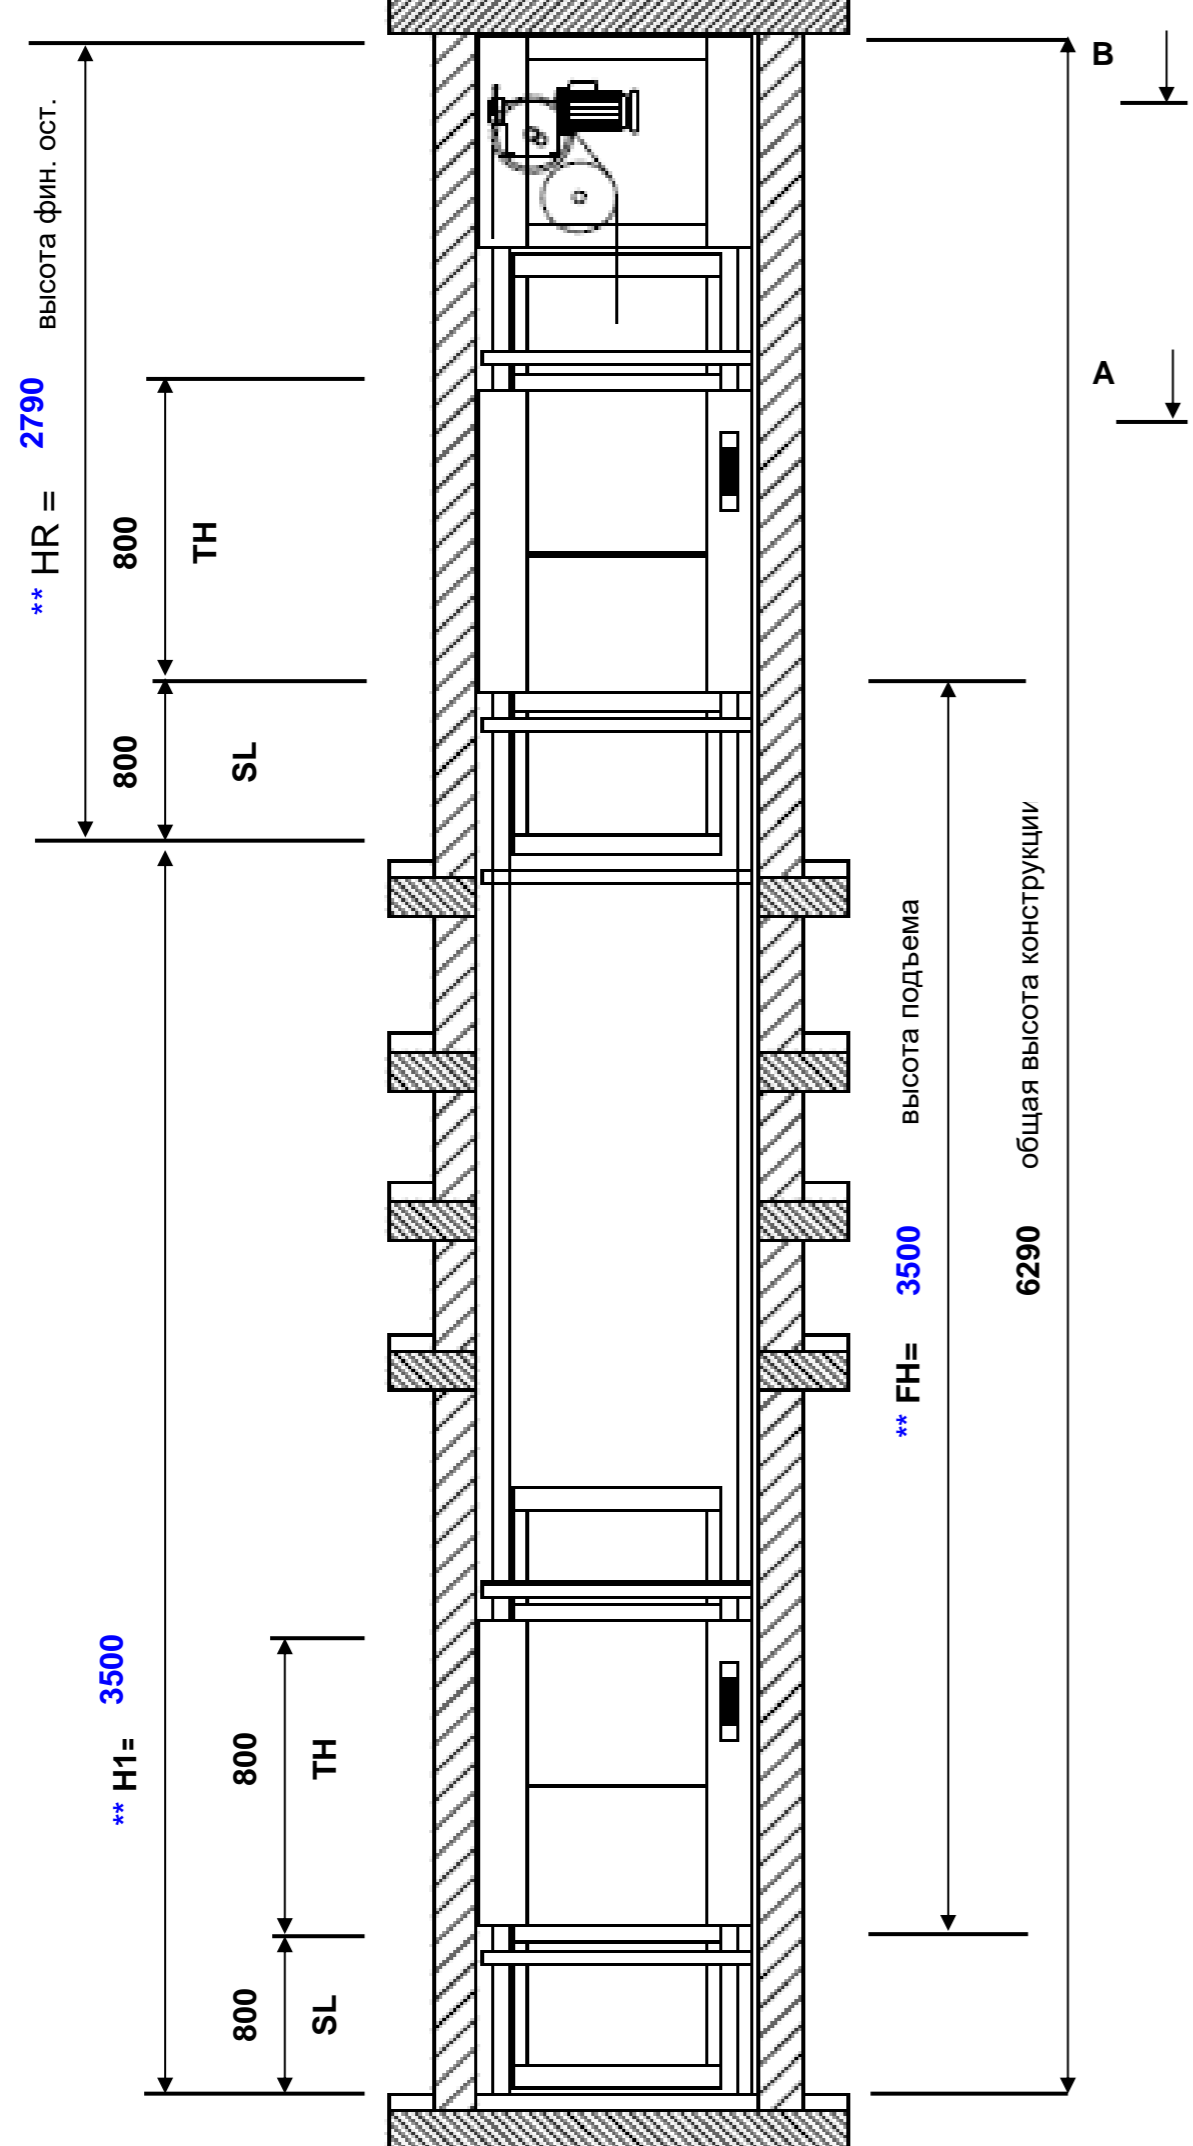

На чертеже изображены фронтальные виды для первой и последней (финальной) остановки (этажа) лифт

Малый грузовой лифт ВКГ 50.45/0

Тип лифта: ВКГ 50.45/0
 Грузоподъемность: 50 кг.
 Скорость: 0,45 м/с.
 Кол-во остановок: **2**
 Кол-во выходов: **2**

Ширина кабины КВ: **600** мм.
 Ширина шахты СВ: 920 мм.
 Глубина кабины КТ: **600** мм.
 Глубина шахты СТ: 780 мм.
 Высота кабины ТН: **800** мм.
 Высота загрузки SL: **800** мм.
 Высота послед. фин. ост. HR: **2790** мм.

1	2	3	4	5	6

1	2	3	4	5	6
X	X				

Высота подъема FH: **3500** мм.

Базовая стоимость: **1** 5 636 € **5 636 €**

** Надбавка за увеличение высоты: **0,5** 175 € **88 €**

Кабина лифта нержавеющей сталь: **1** 469 € **469 €**
 Рулонная шторка на кабине: **1** 464 € **464 €**
 Вторая полочка в кабине: **1** 116 € **116 €**
 Двери шахты из нерж.стали: **2** 268 € **536 €**
 Дверь М.П. из нерж.стали: **1** 175 € **175 €**