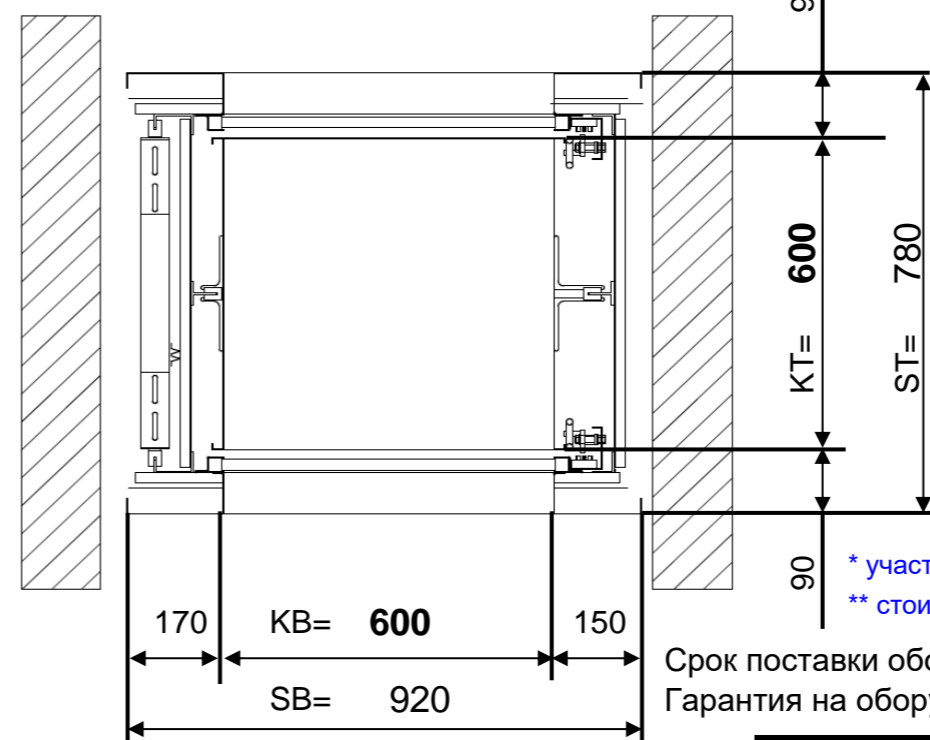

На чертеже изображены фронтальные виды для первой и последней (финальной) остановки (этажа) лифт

Малый грузовой лифт ВКГ 50.45/0

Тип лифта: ВКГ 50.45/0
 Грузоподъемность: 50 кг.
 Скорость: 0,45 м/с.
 Кол-во остановок: **2**
 Кол-во выходов: **2**

Ширина кабины КВ: **600** мм.
 Ширина шахты СВ: 920 мм.
 Глубина кабины КТ: **600** мм.
 Глубина шахты СТ: 780 мм.
 Высота кабины ТН: **800** мм.
 Высота загрузки SL: **800** мм.
 Высота послед. фин. ост. HR: **2790** мм.

1	2	3	4	5	6

1	2	3	4	5	6
X	X				

Высота подъема FH: **3500** мм.

Базовая стоимость: **1** 5 636 € **5 636 €**

** Надбавка за увеличение высоты: **0,5** 175 € **88 €**

Кабина лифта нержавеющей сталь: **1** 469 € **469 €**
 Рулонная шторка на кабине: **1** 464 € **464 €**
 Вторая полочка в кабине: **1** 116 € **116 €**
 Двери шахты из нерж.стали: **2** 268 € **536 €**
 Дверь М.П. из нерж.стали: **1** 175 € **175 €**