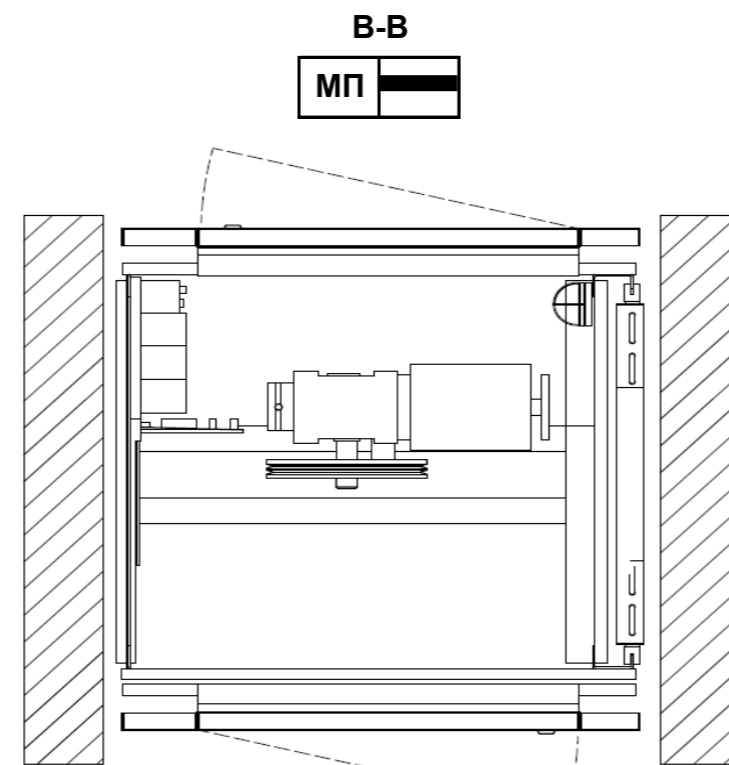

На чертеже изображены фронтальные виды для первой и последней (финальной) остановки (этажа) лифт

Малый грузовой лифт ВКГ 50.45/0

Тип лифта: ВКГ 50.45/0
 Грузоподъемность: 50 кг.
 Скорость: 0,45 м/с.
 Кол-во остановок: **2**
 Кол-во выходов: **2**

Ширина кабины КВ: **600** мм.
 Ширина шахты СВ: 920 мм.
 Глубина кабины КТ: **600** мм.
 Глубина шахты СТ: 780 мм.
 Высота кабины ТН: **800** мм.
 Высота загрузки SL: **800** мм.
 Высота послед. фин. ост. HR: **2790** мм.

1	2	3	4	5	6

1	2	3	4	5	6
X	X				

Высота подъема FH: **3500** мм.

Базовая стоимость: **1** 5 636 € **5 636 €**

** Надбавка за увеличение высоты: **0,5** 175 € **88 €**

Кабина лифта нержавеющей сталь: **1** 469 € **469 €**
 Рулонная шторка на кабине: **1** 464 € **464 €**
 Вторая полочка в кабине: **1** 116 € **116 €**
 Двери шахты из нерж.стали: **2** 268 € **536 €**
 Дверь М.П. из нерж.стали: **1** 175 € **175 €**