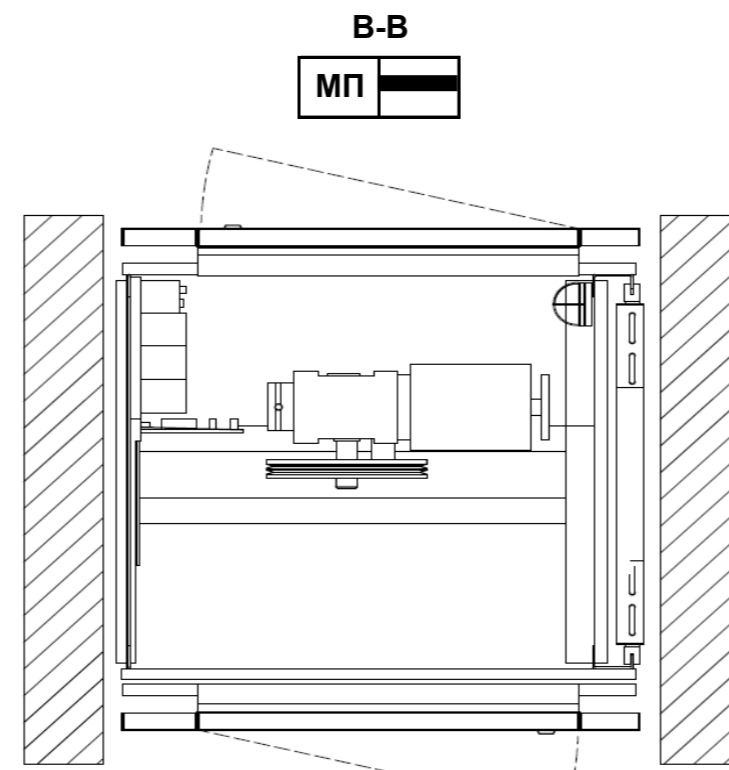

Малый грузовой лифт ВКГ 100.45/0

Тип лифта: ВКГ 100.45/0
Грузоподъемность: 100 кг.
Скорость: 0,45 м/с.

Кол-во остановок: **2**
Кол-во выходов: **2**

Ширина кабины КВ: 800 мм.
Ширина шахты СВ: 1120 мм.
Глубина кабины КТ: 800 мм.
Глубина шахты СТ: 980 мм.
Высота кабины ТН: 800 мм.
Высота загрузки SL: 800 мм.
Высота послед. фин. ост. HR: 2790 мм.

Высота подъема FH: 3500 мм.

Базовая стоимость: **1** 6 243 € **6 243 €**

** Надбавка за увеличение высоты: **0,5** 175 € **88 €**

Кабина лифта нержавеющей стали: **1** 530 € **530 €**
Рулонная шторка на кабине: **1** 464 € **464 €**
Вторая полочка в кабине: **1** 116 € **116 €**
Двери шахты из нерж.стали: **2** 268 € **536 €**
Дверь М.П. из нерж.стали: **1** 175 € **175 €**

Стоимость с НДС 18%: **8 152 €**

* участвует в расчете при указанном количестве
** стоимость подлежит коррекции в зависимости от реальных размеров

Срок поставки оборудования не более 60 календарных дней.
Гарантия на оборудование 12 месяцев.

1	2	3	4	5	6

1	2	3	4	5	6
X	X				

	ООО "ИНТЕК Гарант"	Малый грузовой лифт	BKG
	+7 495 642 47 79	info@forward-pro.ru	100.45/0
	www.forward-image.ru	www.forward-pro.ru	11.10.2015

На чертеже изображены фронтальные виды для первой и последней (финальной) остановки (этажа) лифт