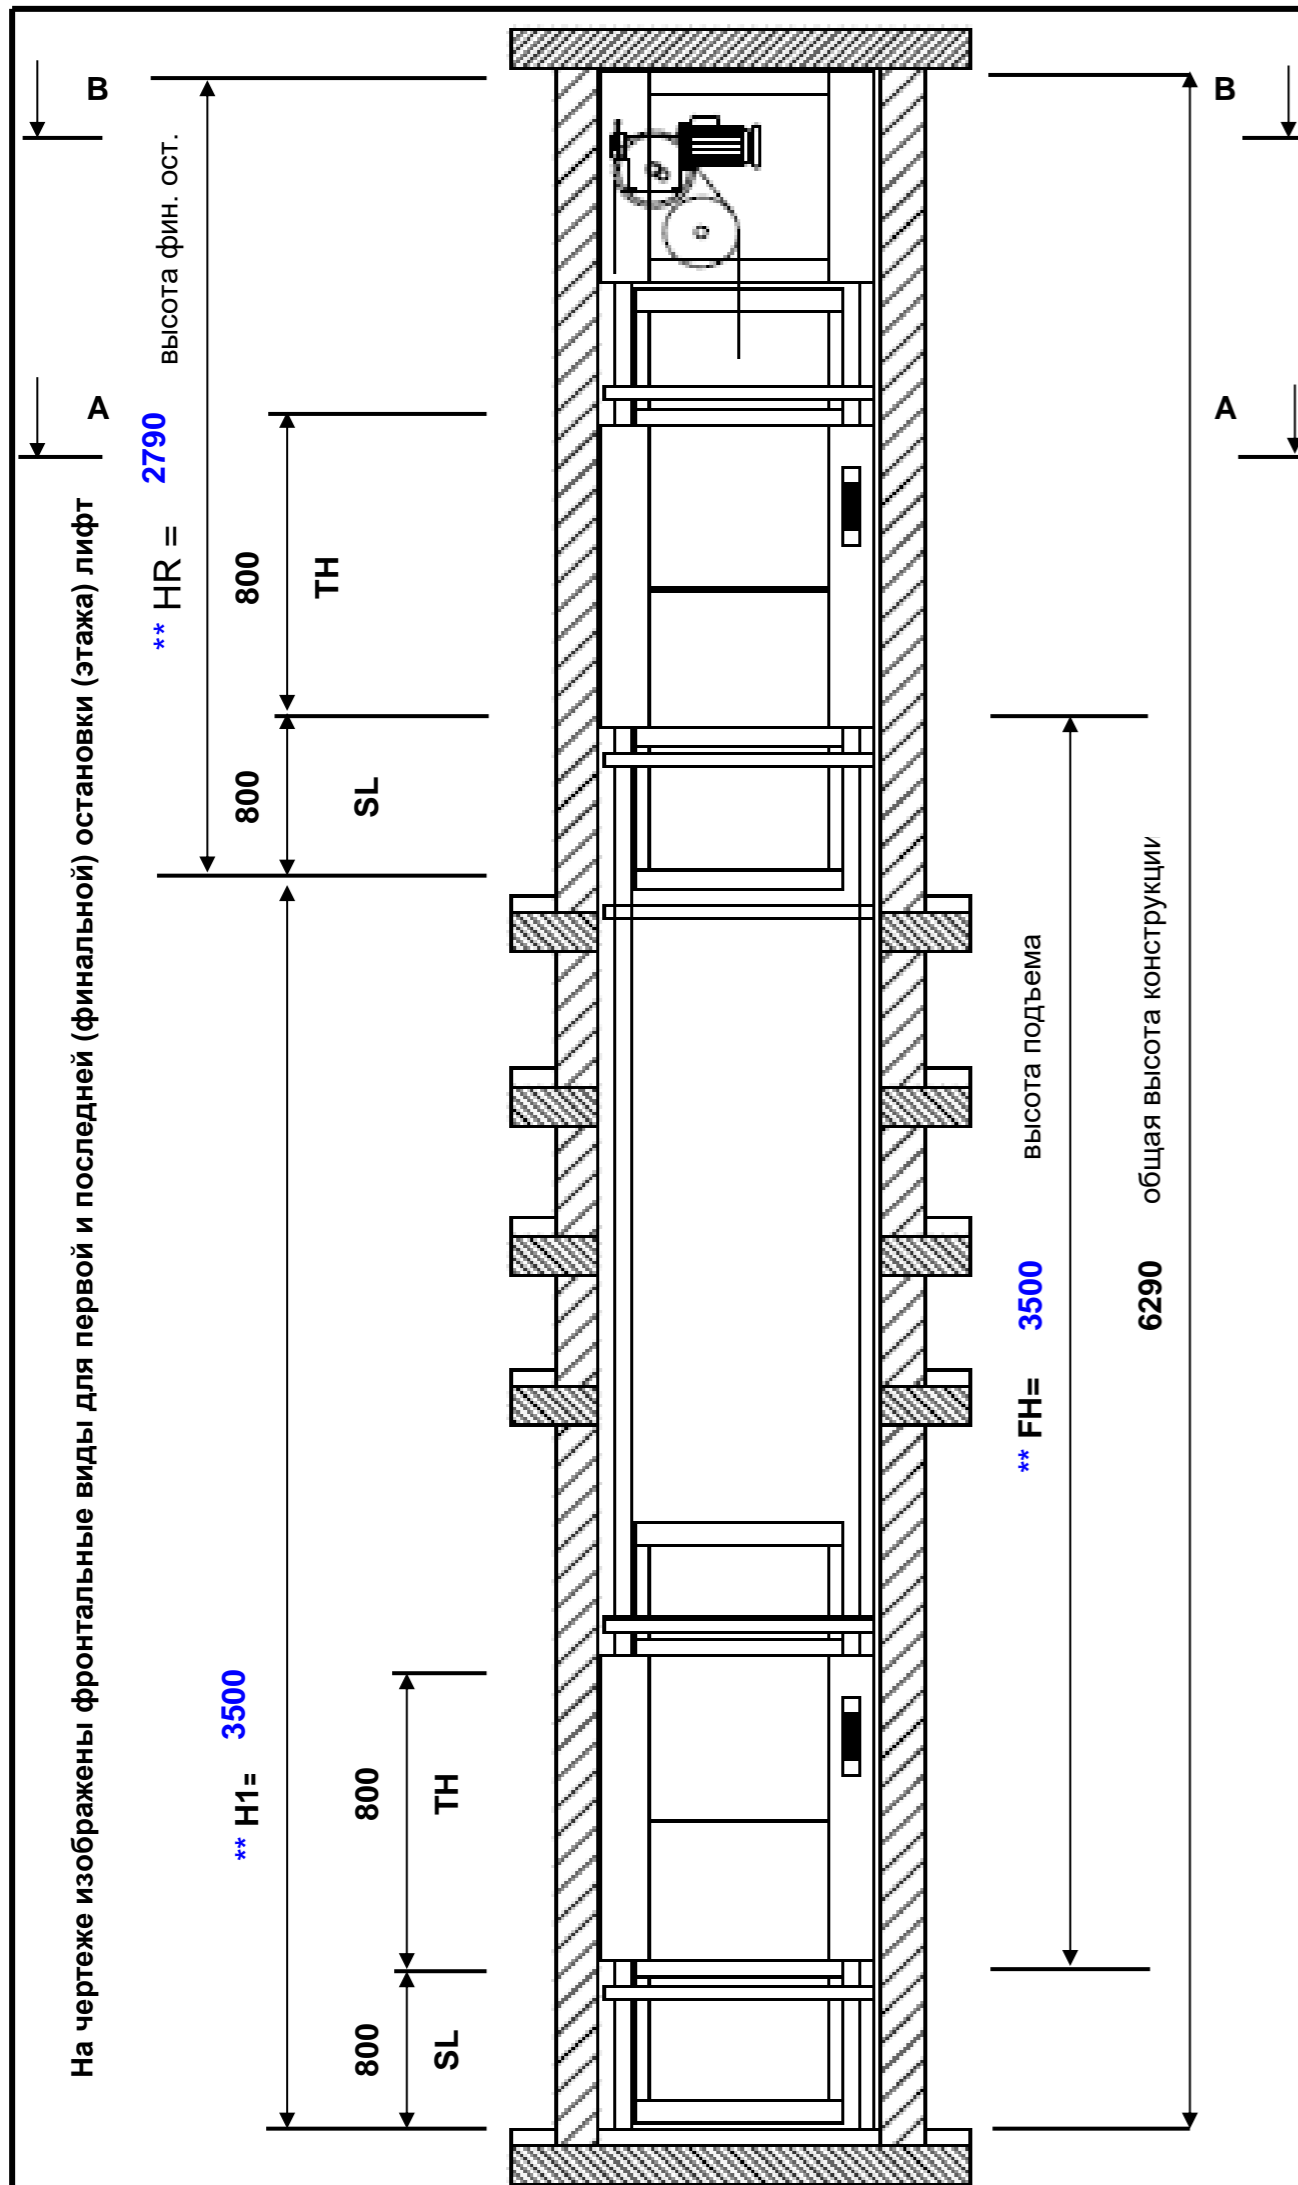

Малый грузовой лифт ВКГ 100.45/0

Тип лифта: ВКГ 100.45/0
Грузоподъемность: 100 кг.
Скорость: 0,45 м/с.

Кол-во остановок: **2**
Кол-во выходов: **2**

Ширина кабины КВ: 800 мм.
Ширина шахты СВ: 1120 мм.
Глубина кабины КТ: 800 мм.
Глубина шахты СТ: 980 мм.
Высота кабины ТН: 800 мм.
Высота загрузки SL: 800 мм.
Высота послед. фин. ост. HR: 2790 мм.

Высота подъема FH: 3500 мм.

Базовая стоимость: **1** 6 243 € **6 243 €**

** Надбавка за увеличение высоты: **0,5** 175 € **88 €**

Кабина лифта нержавеющей стали: **1** 530 € **530 €**
Рулонная шторка на кабине: **1** 464 € **464 €**
Вторая полочка в кабине: **1** 116 € **116 €**
Двери шахты из нерж.стали: **2** 268 € **536 €**
Дверь М.П. из нерж.стали: **1** 175 € **175 €**

Стоимость с НДС 18%: **8 152 €**

* участвует в расчете при указанном количестве
** стоимость подлежит коррекции в зависимости от реальных размеров

Срок поставки оборудования не более 60 календарных дней.
Гарантия на оборудование 12 месяцев.

1	2	3	4	5	6

1	2	3	4	5	6
X	X				

	ООО "ИНТЕК Гарант"	Малый грузовой лифт	BKG
	+7 495 642 47 79	info@forward-pro.ru	100.45/0
	www.forward-image.ru	www.forward-pro.ru	11.10.2015

На чертеже изображены фронтальные виды для первой и последней (финальной) остановки (этажа) лифт