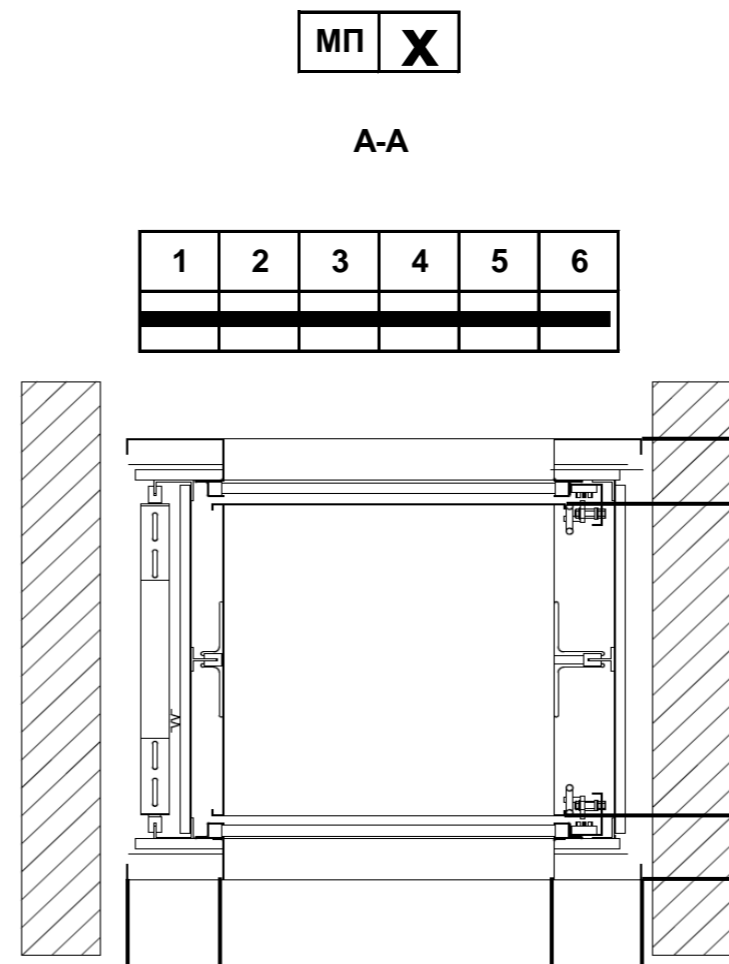

Малый грузовой лифт ВКГ 100.45/0

Тип лифта: ВКГ 100.45/0
Грузоподъемность: 100 кг.
Скорость: 0,45 м/с.

Кол-во остановок: **2**
Кол-во выходов: **2**

Ширина кабины КВ: 800 мм.
Ширина шахты СВ: 1120 мм.
Глубина кабины КТ: 800 мм.
Глубина шахты СТ: 980 мм.
Высота кабины ТН: 800 мм.
Высота загрузки SL: 800 мм.
Высота послед. фин. ост. HR: 2790 мм.

Высота подъема FH: 3500 мм.

Базовая стоимость: **1** 6 243 € **6 243 €**

** Надбавка за увеличение высоты: **0,5** 175 € **88 €**

Кабина лифта нержавеющей стали: **1** 530 € **530 €**
Рулонная шторка на кабине: **1** 464 € **464 €**
Вторая полочка в кабине: **1** 116 € **116 €**
Двери шахты из нерж.стали: **2** 268 € **536 €**
Дверь М.П. из нерж.стали: **1** 175 € **175 €**

Стоимость с НДС 18%: **8 152 €**

* участвует в расчете при указанном количестве
** стоимость подлежит коррекции в зависимости от реальных размеров

Срок поставки оборудования не более 60 календарных дней.
Гарантия на оборудование 12 месяцев.

1	2	3	4	5	6

1	2	3	4	5	6
X	X				

	ООО "ИНТЕК Гарант"	Малый грузовой лифт	BKG
	+7 495 642 47 79	info@forward-pro.ru	100.45/0
	www.forward-image.ru	www.forward-pro.ru	11.10.2015

На чертеже изображены фронтальные виды для первой и последней (финальной) остановки (этажа) лифт